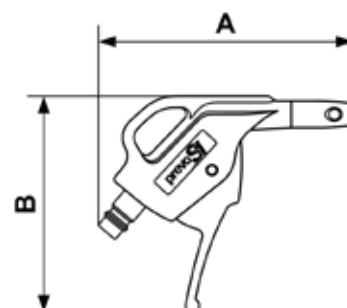

SOUFFLETTES PREVOS1 SUR PLAQUE - PROFIL EUROPEAN - 7,4 MM

Soufflette PREVOS1 équipée d'une

buse OSHA

Profil : EUROPEAN

Force de soufflage	Débit à 6 bar	Ø de passage (mm)
260 (G)	1 (bar)	7.4 mm

Référence	Débit à 6 bar (l/min)	Niveau sonore (dBA)	Longueur (m)	Ø de passage (mm)	Cote A (mm)	Cote B (mm)
EBG 07OSHP	220	87	0.05	7.4 mm	114	97